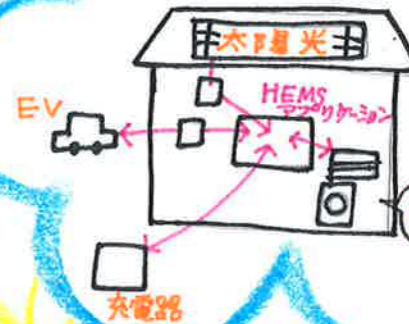

省エネ、創エネの時代へ

ゼロエネルギー住宅

日中、太陽光発電によって、倉り出す電気の内、余剰分を電力会社に売(売電)、夜間や雨の日など発電できない時には不足分を電力会社から買うことで、エネルギー収支100%を可能にしたゼロCO2、ゼロエネルギー住宅です。

1F全室床暖房 SRC蓄熱基礎

床下となる部分に石少りを敷き詰め、一年中安定している土中の温度を利用して、古来の堅穴式住居は土中温度を利用した矢口爽やかな。

太陽光発電

電気は倉りる時代へ!!
ご自宅が発電所に。
万が一停電になっても太陽が出ていれば最大1.5kWまで使えます!

お家まるごと魔法ビンの家 スーパーウォール工法

地震にも強い

柱と柱の間にスーパーウォール(SW)パネルという断熱材を埋めこむことによってお家まるごと魔法ビンの家になります。
少しのエネルギーで冷暖房するだけで、家中どこでも(3LDKや洗面所も!!)長時間快適な室温に!!

完全注文住宅

only one

私たちの作る住まいは、一棟一棟全くちがいます。間取から、床材、壁紙、ドアや虫ゼロまで一つ一つお施主様と決めていくのでオリジナルの住まいができるのです。

ホームエネルギー マネージメント システム HEMS

家電をはじめ、太陽光パネルや蓄電池、給湯器、電気自動車などを無関係なく、省エネに向けたスマート家電管理システム

MAP

鴻巣市天神4丁目

道に迷った時は
090-3228-5399 至伊奈上尾
までお電話下さい